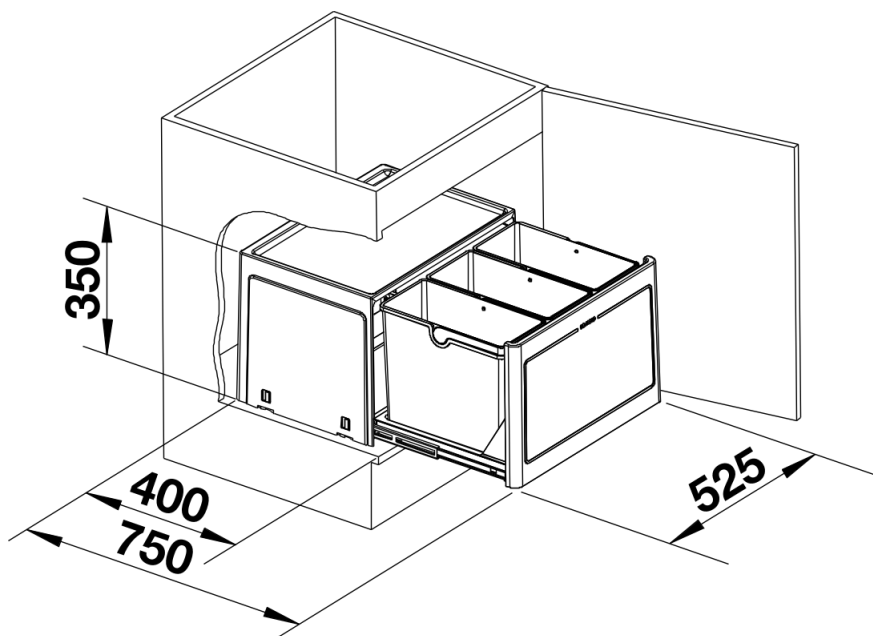

Aufsicht

PRODUKT_3D