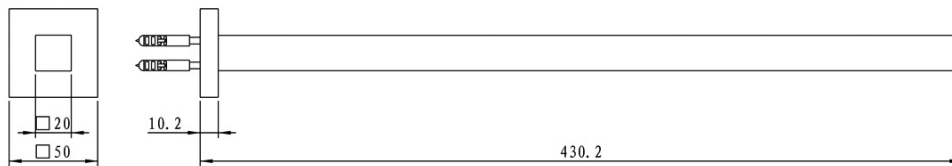

Produktinformation

420 1410 010
Handtuchhalter 430 mm